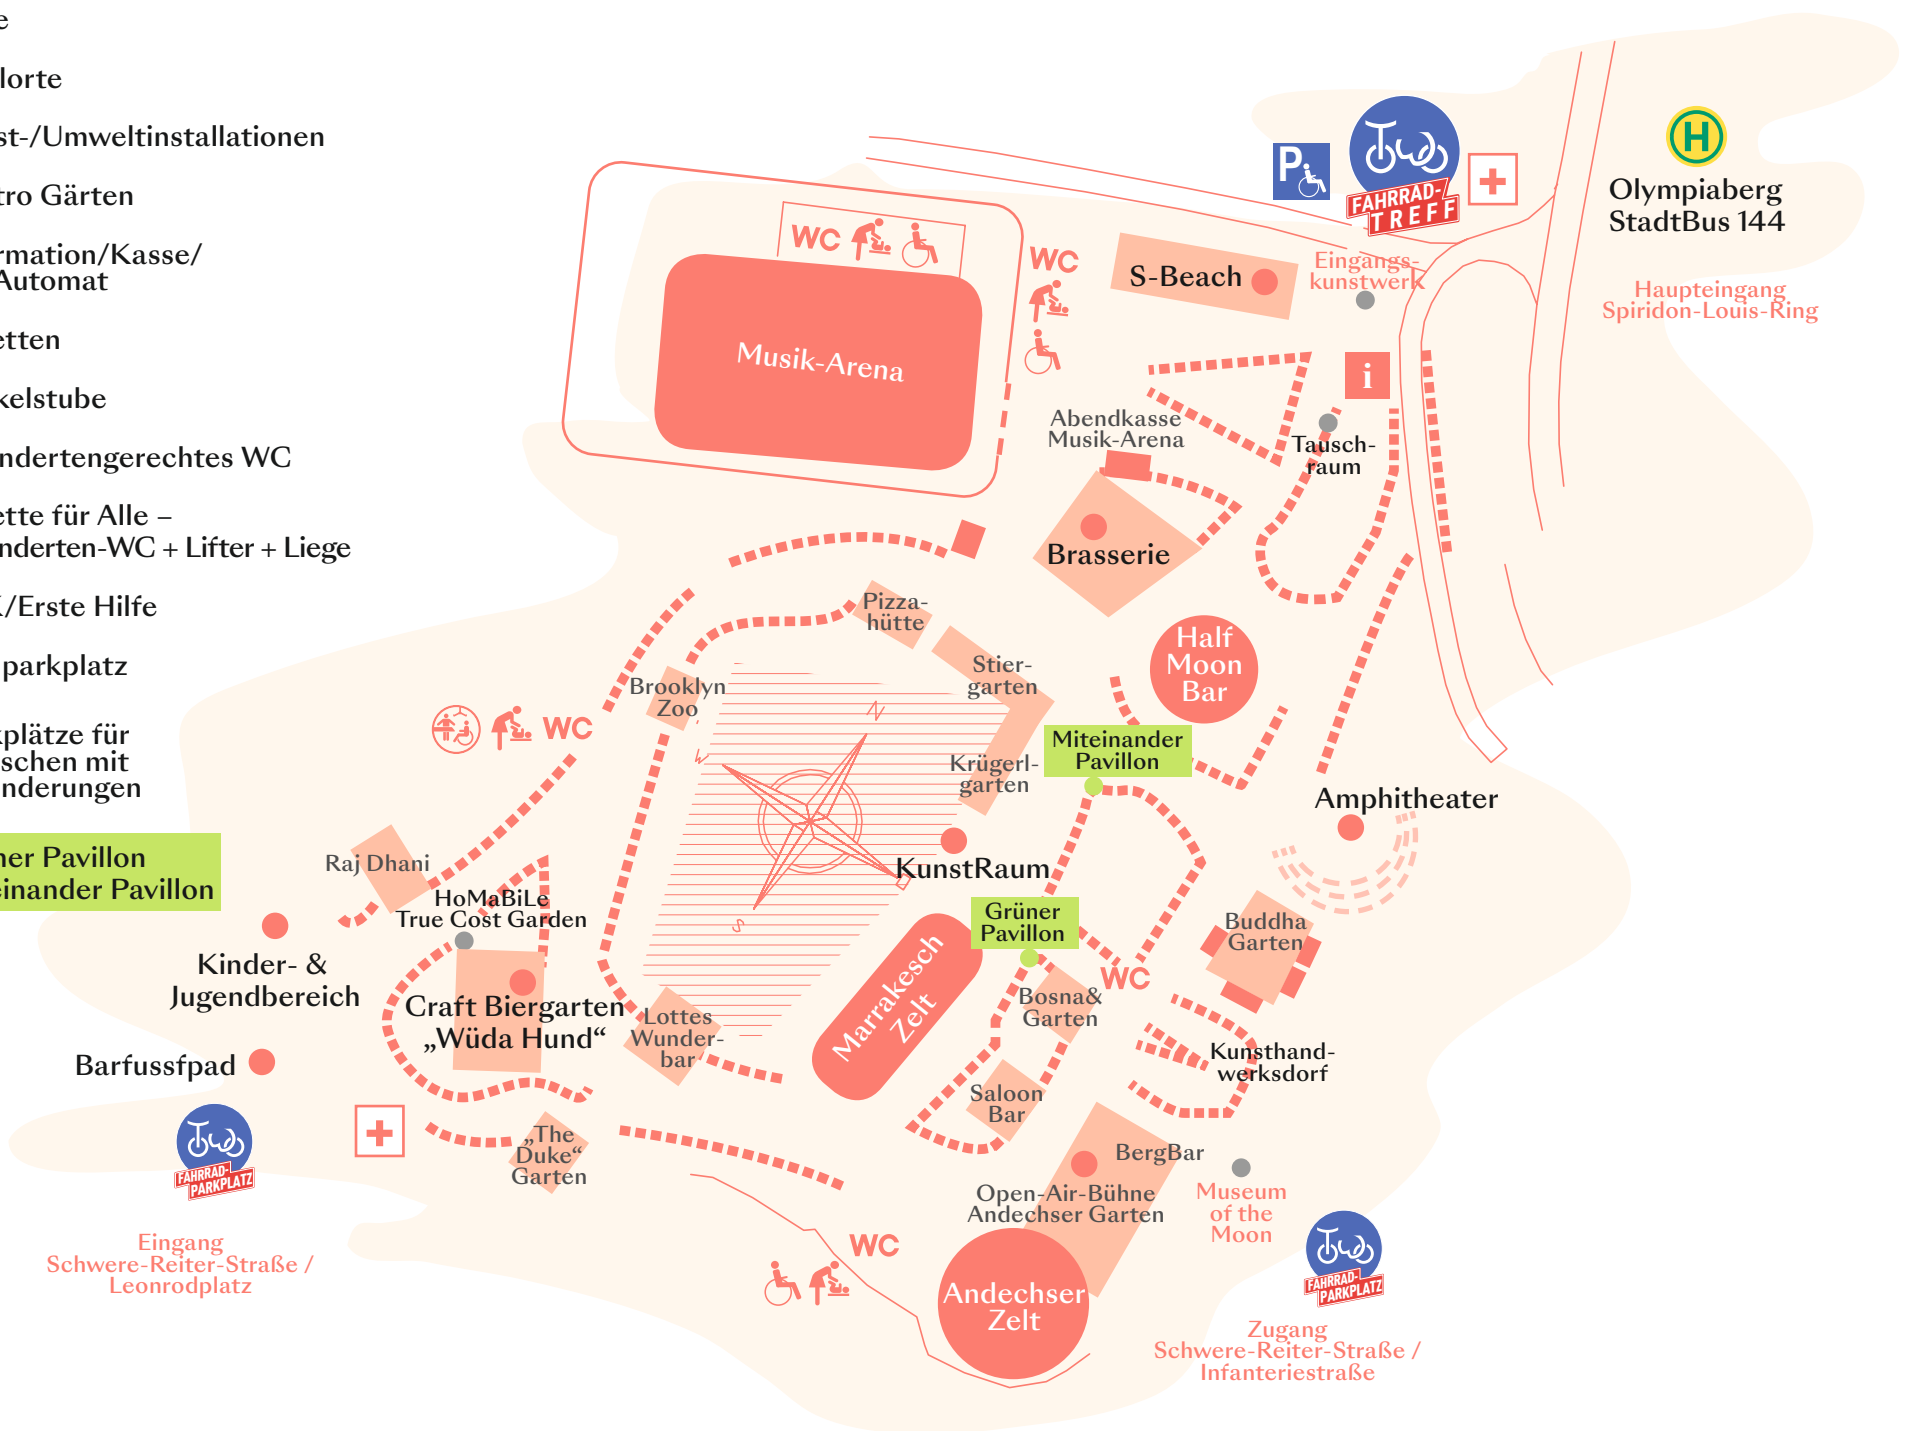

-  Zelte
-  Spielorte
-  Kunst-/Umweltinstallationen
-  Gastro Gärten
-  Information/Kasse/EC-Automat
-  Toiletten
-  Wickelstube
-  behindertengerechtes WC
-  Toilette für Alle – Behinderten-WC + Lifter + Liege
-  BRK/Erste Hilfe
-  Radlparkplatz
-  Parkplätze für Menschen mit Behinderungen

 Grüner Pavillon
Miteinander Pavillon

 Olympiaberg
StadtBus 144
Haupteingang
Spiridon-Louis-Ring

Eingang
Schwere-Reiter-Straße /
Leonrodplatz

Zugang
Schwere-Reiter-Straße /
Infanteriestraße